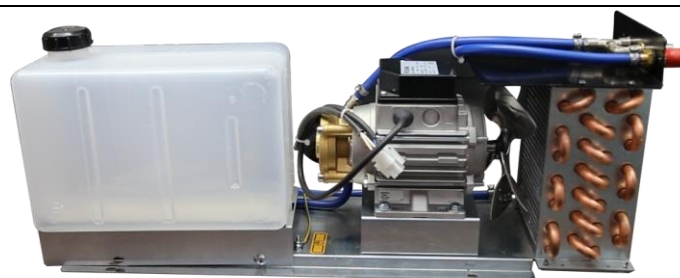

Подходит для:

- Unitech EVO 358C · EVO PULSE 350C.

Поставляется с 5 л охлаждающей жидкости.