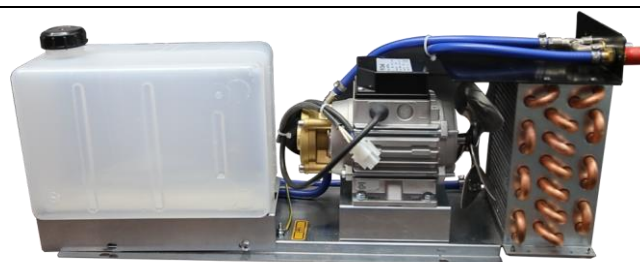

Подходит для:

- Unitech EVO PULSE 350C · EVO PULSE 360 · EVO PULSE 500.

Поставляется с 5 л охлаждающей жидкости.