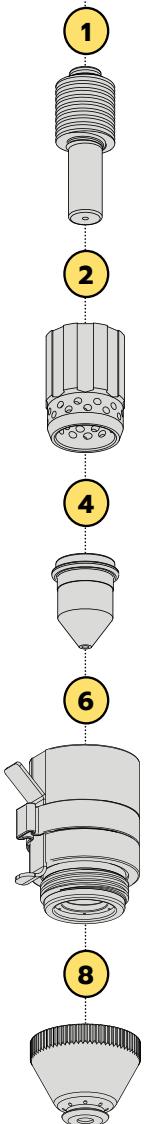

Contact Cutting 20/70 A