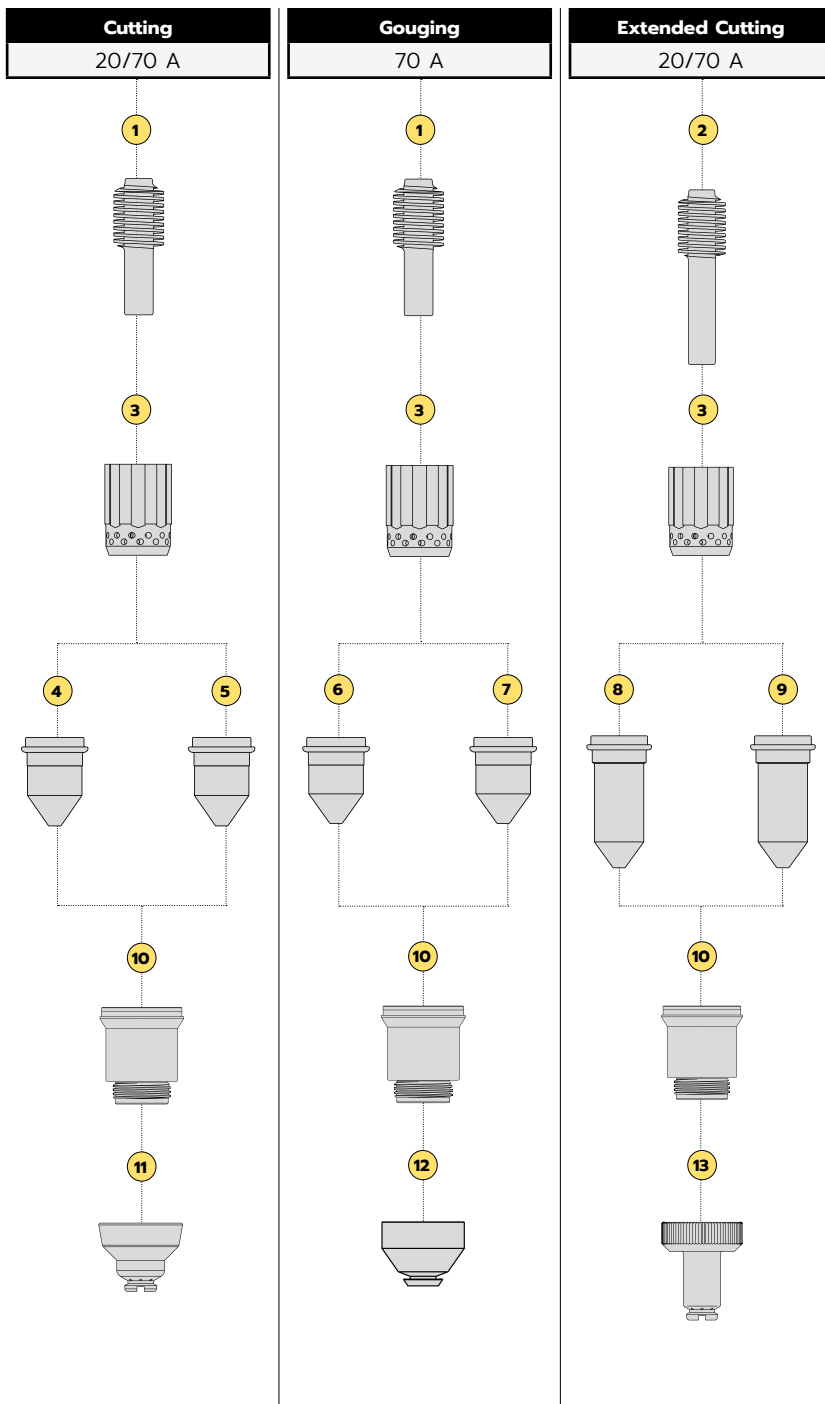

H.70

45 A · 6 pin · 6 mt	23010164	
70 A · 6 pin · 6 m	23010160