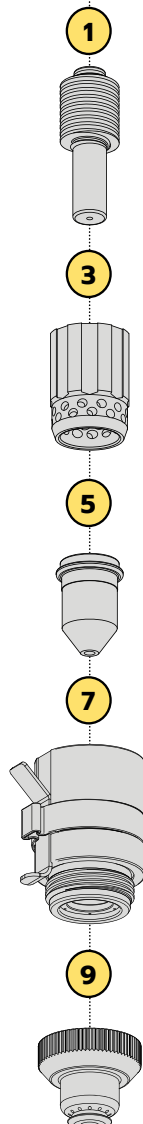

GENERAL ACCESSORIES

TROLLEY CONFIGURATION

	COMPACT 306C	COMPACT 406C	COMPACT 246 HF	COMPACT 306 HF	COMPACT 416 HF	COMPACT 220 AC/DC	COMPACT 280 AC/DC	COMPACT 410 AC/DC	TP EVO 190	TP 210	TP 210 XL	TP 220	TP 220 XL	TP EVO 220	UNITECH 328	UNITECH 368	UNITECH 418	UNITECH 558	MAXITECH 356C	MAXITECH 386	MAXITECH 506	PC 50.1	PC 50.3	PC EVO 70	PC EVO 100	PC 126	
TROLLEY 1	•	•	•			•			•	•	•	•	•	•	•												
TROLLEY 2								•											•	•	•						
TROLLEY 3																			•	•	•						
TROLLEY 4	•	•	•	•	•	•			•	•	•	•	•	•								•	•	•	•	•	
TROLLEY 5				•	•		•								•	•	•	•									

TROLLEY 1 2 wheels + shelves · ECO		TROLLEY 2 4 wheels · ECO		TROLLEY 3 4 wheels · HD		TROLLEY 4 4 wheels + shelves · HD		TROLLEY 4 4 wheels + shelves · HD	
		only with cooler unit HD 99490023KA & XL 99490024KA		only with cooler unit HD 99490023KA & XL 99490024KA					
(LxWxH)	520x450x1060 mm	(LxWxH)	970x420x1085 mm	(LxWxH)	1030x500x1060 mm	(LxWxH)	950x435x975 mm	(LxWxH)	460x1000x800 mm
Box	1065x300x365 mm	Box	1065x300x365 mm	Box	1035x530x300 mm	Box	1065x300x365 mm	Box	305x1060x360 mm
Part number	99900171A	Part number	99900187	Part number	99900201	Part number	99900258A	Part number	99900282

EPM 105

6 pin · 6 mt	23010163
6 pin · 12 mt	23010178

STARTER KIT EPM 105

Starter KIT · 70 A	23015566BH
Starter KIT · 105 A	23015572BH

Contact Cutting 20/70 A

Contact Cutting 85-105 A

SPARE PARTS / CONSUMABLES