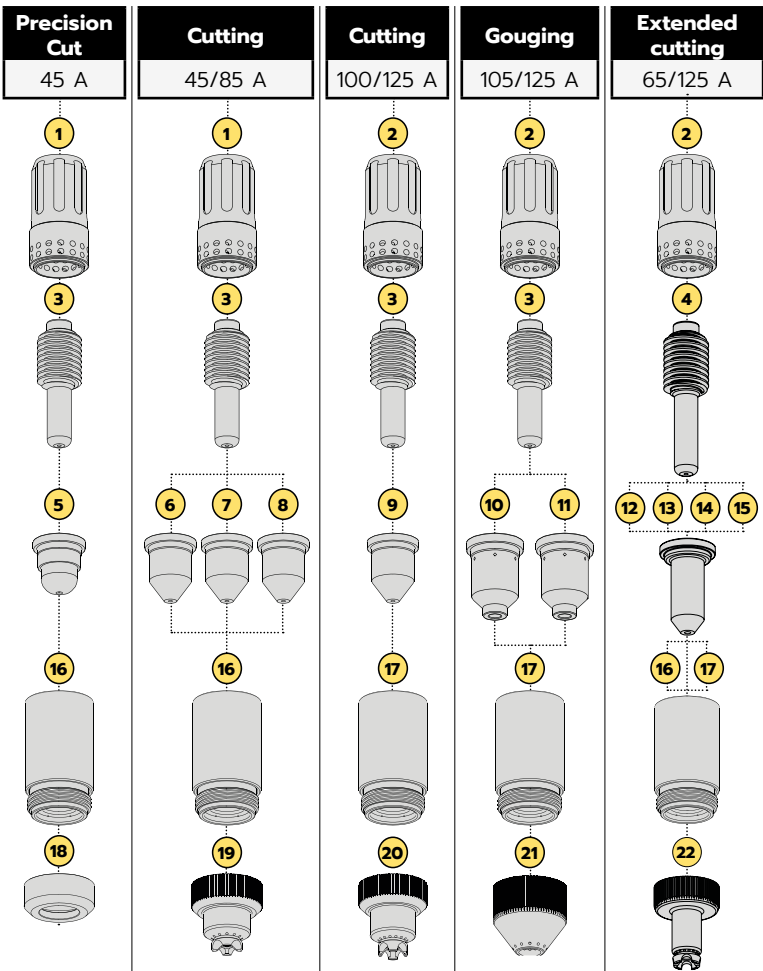

EP 126 - EPD 126

6 pin · 6m	23010153	
6 pin · 12m	23010130	

PLASMA TORCHES WITHOUT CONSUMABLES

Starter kit includes:

Electrode - Tip - Swirl ring - Retaining cap - Shield cap

STARTER KIT EP 126 · EPD 126

Starter KIT · 105 A	23015473BH	
---------------------	------------	--

SPARE PARTS / CONSUMABLES

Pos.	Description	Blyster/Qty	Part number
1	Swirl ring	D 2 pcs	23015372BH
2	Swirl ring	D 2 pcs	23015373BH
3	Electrode	A 5 pcs	23015374BH
4	Electrode	A 5 pcs	23015509BH
5	Tip 45 A	A 5 pcs	23015375BH
6	Tip 45 A	A 10 pcs	23015376BH
7	Tip 65 A	A 10 pcs	23015377BH
8	Tip 85 A	A 10 pcs	23015378BH
9	Tip 105 A	A 10 pcs	23015379BH
10	Tip 65/85 A	A 5 pcs	23015413BH
11	Tip 105 A	A 5 pcs	23015414BH
12	Tip 65 A	A 5 pcs	23015510BH
13	Tip 85 A	A 5 pcs	23015511BH
14	Tip 105 A	A 5 pcs	23015512BH
15	Tip 125 A	A 5 pcs	23015513BH
16	Retaining cap 45/85 A	D 1 pc	23015443BH
17	Retaining cap 100/125 A	D 1 pc	23015444BH
18	Shield cap	D 2 pcs	23015382BH
19	Shield cap	D 2 pcs	23015383BH
20	Shield cap	D 2 pcs	23015384BH
21	Shield cap	D 2 pcs	23015416BH
22	Shield cap	D 2 pcs	23015514BH