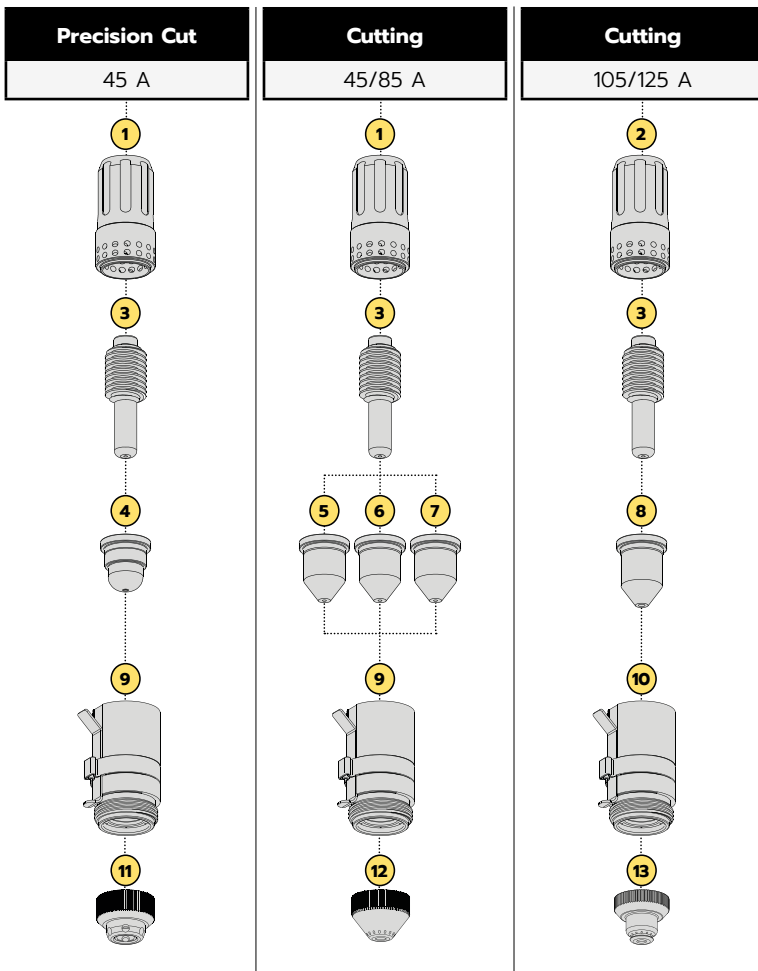

SPARE PARTS / CONSUMABLES

Pos.	Description	Blyster/Qty	Part number
1	Swirl ring	D 2 pcs	23015372BH
2	Swirl ring	D 2 pcs	23015373BH
3	Electrode	A 5 pcs	23015374BH
4	Electrode	A 5 pcs	23015509BH
5	Tip 45 A	A 5 pcs	23015375BH
6	Tip 45 A	A 10 pcs	23015376BH
7	Tip 65 A	A 10 pcs	23015377BH
8	Tip 85 A	A 10 pcs	23015378BH
9	Tip 105 A	A 10 pcs	23015379BH
10	Tip 65/85 A	A 5 pcs	23015413BH
11	Tip 105 A	A 5 pcs	23015414BH
12	Tip 65 A	A 5 pcs	23015510BH
13	Tip 85 A	A 5 pcs	23015511BH
14	Tip 105 A	A 5 pcs	23015512BH
15	Tip 125 A	A 5 pcs	23015513BH
16	Retaining cap 45/85 A	D 1 pc	23015443BH
17	Retaining cap 100/125 A	D 1 pc	23015444BH
18	Shield cap	D 2 pcs	23015382BH
19	Shield cap	D 2 pcs	23015383BH
20	Shield cap	D 2 pcs	23015384BH
21	Shield cap	D 2 pcs	23015416BH
22	Shield cap	D 2 pcs	23015514BH

PLASMA ACCESSORIES

MECHANIZED · HIGH PERFORMANCES

Suitable for:	PC EVO 126 HFIT	99835032A
---------------	-----------------	-----------

EPM 126

6 pin · 6m	23010154	
6 pin · 12m	23010155	

PLASMA TORCHES WITHOUT CONSUMABLES

Starter kit includes:

Electrode - Tip - Swirl ring - Retaining cap - Shield cap

STARTER KITS EPM 126

Starter KIT · 105 A	23015477BH	
---------------------	------------	--

SPARE PARTS / CONSUMABLES

Pos.	Description	Blyster/Qty	Part number
1	Swirl ring	D 2 pcs	23015372BH
2	Disffusore	D 2 pcs	23015373BH
3	Electrode	A 5 pcs	23015374BH
4	Tip 45 A	A 5 pcs	23015375BH
5	Tip 45 A	A 10 pcs	23015376BH
6	Tip 65 A	A 10 pcs	23015377BH
7	Tip 85 A	A 10 pcs	23015378BH
8	Tip 105 A	A 10 pcs	23015379BH
9	Retaining cap	D 1 pc	23015445BH
10	Retaining cap	D 1 pc	23015446BH
11	Shield cap	D 2 pcs	23015506BH
12	Shield cap	D 2 pcs	23015385BH
13	Shield cap	D 2 pcs	23015386BH