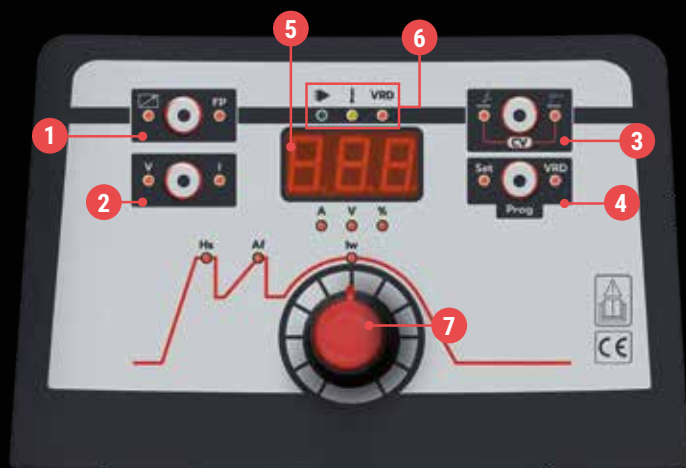

ФУНКЦИИ

ПАНЕЛЬ УПРАВЛЕНИЯ

МОДЕЛИ СОМПАСТ

- 1 Выбор: с передней панели или пульта дистанционного управления
- 2 Отображение на дисплее напряжения или тока
- 3 Выбор TIG/ MMA/ CV
- 4 Клавиша навигации (настройка меню) - Включение / выключение VRD - Сохранение и вызов параметров
- 5 Дисплей
- 6 Индикатор: включения - тепловая защита-VRD
- 7 Ручка регулировки